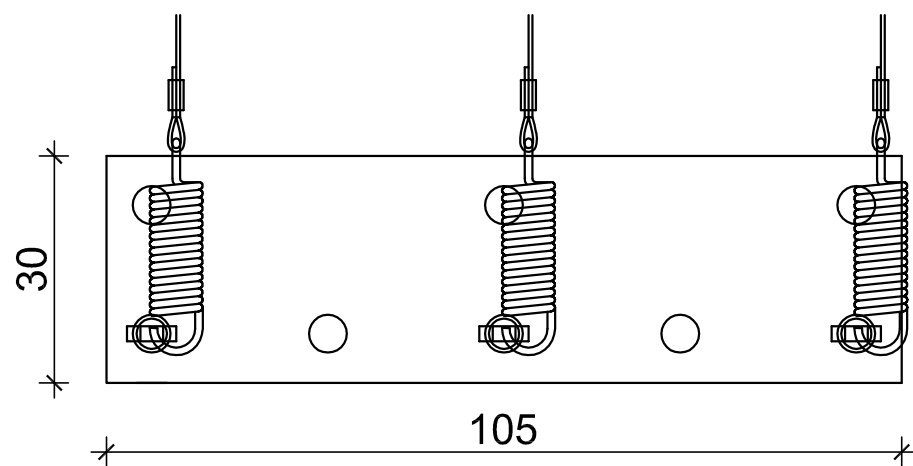

bis 1,5m

Name	Edelstahlpins auf Platte 3-fach Pine
Funktion	Tauben wird der Zugang zu geschützten Bereichen mittels feiner, horizontal gespannter Drähte verwehrt. Tauben können sich erfahrungsgemäß nicht auf diese Drähte absetzen.
Bestandteile	Spanndrahtelemente, Spanndraht, Spannfedern, Hülsen, Blindnieten, Schrauben, Befestigungsmaterialien (Dübel, Edelstahlnägel)
Material	Edelstahl 1.4301
Drahtstärke	0,54mm
Systemhöhe	11cm
Abstand der Drähte	<50mm
Anzahl der Drähte	von 1 bis 20
Befestigung	Spanndrahtelemente werden mittels Bohrungen und geeigneter Befestigungsmaterialien in dem Untergrund (Alu-Abdeckbleche, Attika etc.) verankert. Durch in die Spanndrahtelemente eingebrachte Löcher werden Edelstahlseile geführt und mittels Hülsen befestigt. Die Spannung wird mittels Spannfedern hergestellt.

	Zubehör	Bestellnummer :
1	Drahtverbinder	N-2405
2	Edelstahlhitze, 0,54mm	D-0601
3	Spannfeder Edelstahl	D-07
4	Ringöschenschraube	D-0803

**Haftungs- und Genehmigungshinweis**

TONI-Produkte sind bewährte und professionelle Vogelabwehrprodukte. Unsere Produkte sind nur effektiv in Verbindung mit einer übergreifenden Vogelabwehrstrategie. Diese enthält eine professionelle Bestandsaufnahme, Hygienemanagement und die Betreuung durch ausgebildetes Personal. TONI haftet nicht für Schäden, die auf falsche Bedienung der Vogelabwehrgeräte, fehlerhafte oder mangelhafte Instandhaltung, unverhältnismäßige Anwendung, keine oder mangelhafte Schulung des Anwenderpersonals, angemessene Sorgfalt oder ausreichende vorausgehende Projektberatung zurückzuführen sind. Der Einsatz der bestellten Ware/des bestellten Gerätes bedarf möglicherweise, z.B. aus bauordnungs- oder naturschutzrechtlichen Gründen, einer Genehmigung. TONI übernimmt keinerlei Gewähr bzw. Haftung dafür, dass eine etwa erforderliche Genehmigung erteilt und der Einsatz am Standort erfolgen kann.