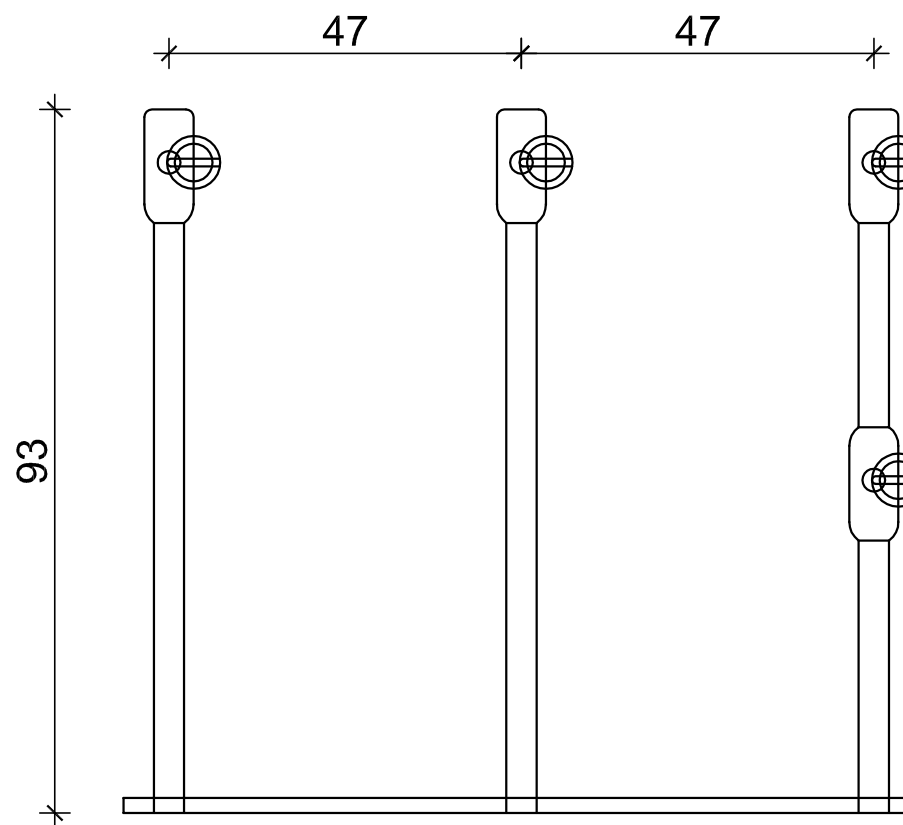

bis 1,5m

Name	Edelstahlpins auf Platte 3-fach Pine
Funktion	Tauben wird der Zugang zu geschützten Bereichen mittels feiner, horizontal gespannter Drähte verwehrt. Tauben können sich erfahrungsgemäß nicht auf diese Drähte absetzen.
Bestandteile	Spanndrahtelemente, Spanndraht, Spannfedern, Hülsen, Blindnieten, Schrauben, Befestigungsmaterialien (Dübel, Edelstahlnägel)
Material	Edelstahl 1.4301
Drahtstärke	0,54mm
Systemhöhe	11cm
Abstand der Drähte	<50mm
Anzahl der Drähte	von 1 bis 20
Befestigung	Spanndrahtelemente werden mittels Bohrungen und geeigneter Befestigungsmaterialien in dem Untergrund (Alu-Abdeckbleche, Attika etc.) verankert. Durch in die Spanndrahtelemente eingebrachte Löcher werden Edelstahlseile geführt und mittels Hülsen befestigt. Die Spannung wird mittels Spannfedern hergestellt.

	Zubehör	Bestellnummer :
1	Drahtverbinder	N-2405
2	Edelstahlhitze, 0,54mm	D-0601
3	Spannfeder Edelstahl	D-07
4	Ringöschenschraube	D-0803

**Haftungs- und Genehmigungshinweis**

TONI-Produkte sind bewährte und professionelle Vogelabwehrprodukte. Unsere Produkte sind nur effektiv in Verbindung mit einer übergreifenden Vogelabwehrstrategie. Diese enthält eine professionelle Bestandsaufnahme, Hygienemanagement und die Betreuung durch ausgebildetes Personal. TONI haftet nicht für Schäden, die auf falsche Bedienung der Vogelabwehrgeräte, fehlerhafte oder mangelhafte Instandhaltung, unverhältnismäßige Anwendung, keine oder mangelhafte Schulung des Anwenderpersonals, angemessene Sorgfalt oder ausreichende vorausgehende Projektberatung zurückzuführen sind. Der Einsatz der bestellten Ware/des bestellten Gerätes bedarf möglicherweise, z.B. aus bauordnungs- oder naturschutzrechtlichen Gründen, einer Genehmigung. TONI übernimmt keinerlei Gewähr bzw. Haftung dafür, dass eine etwa erforderliche Genehmigung erteilt und der Einsatz am Standort erfolgen kann.